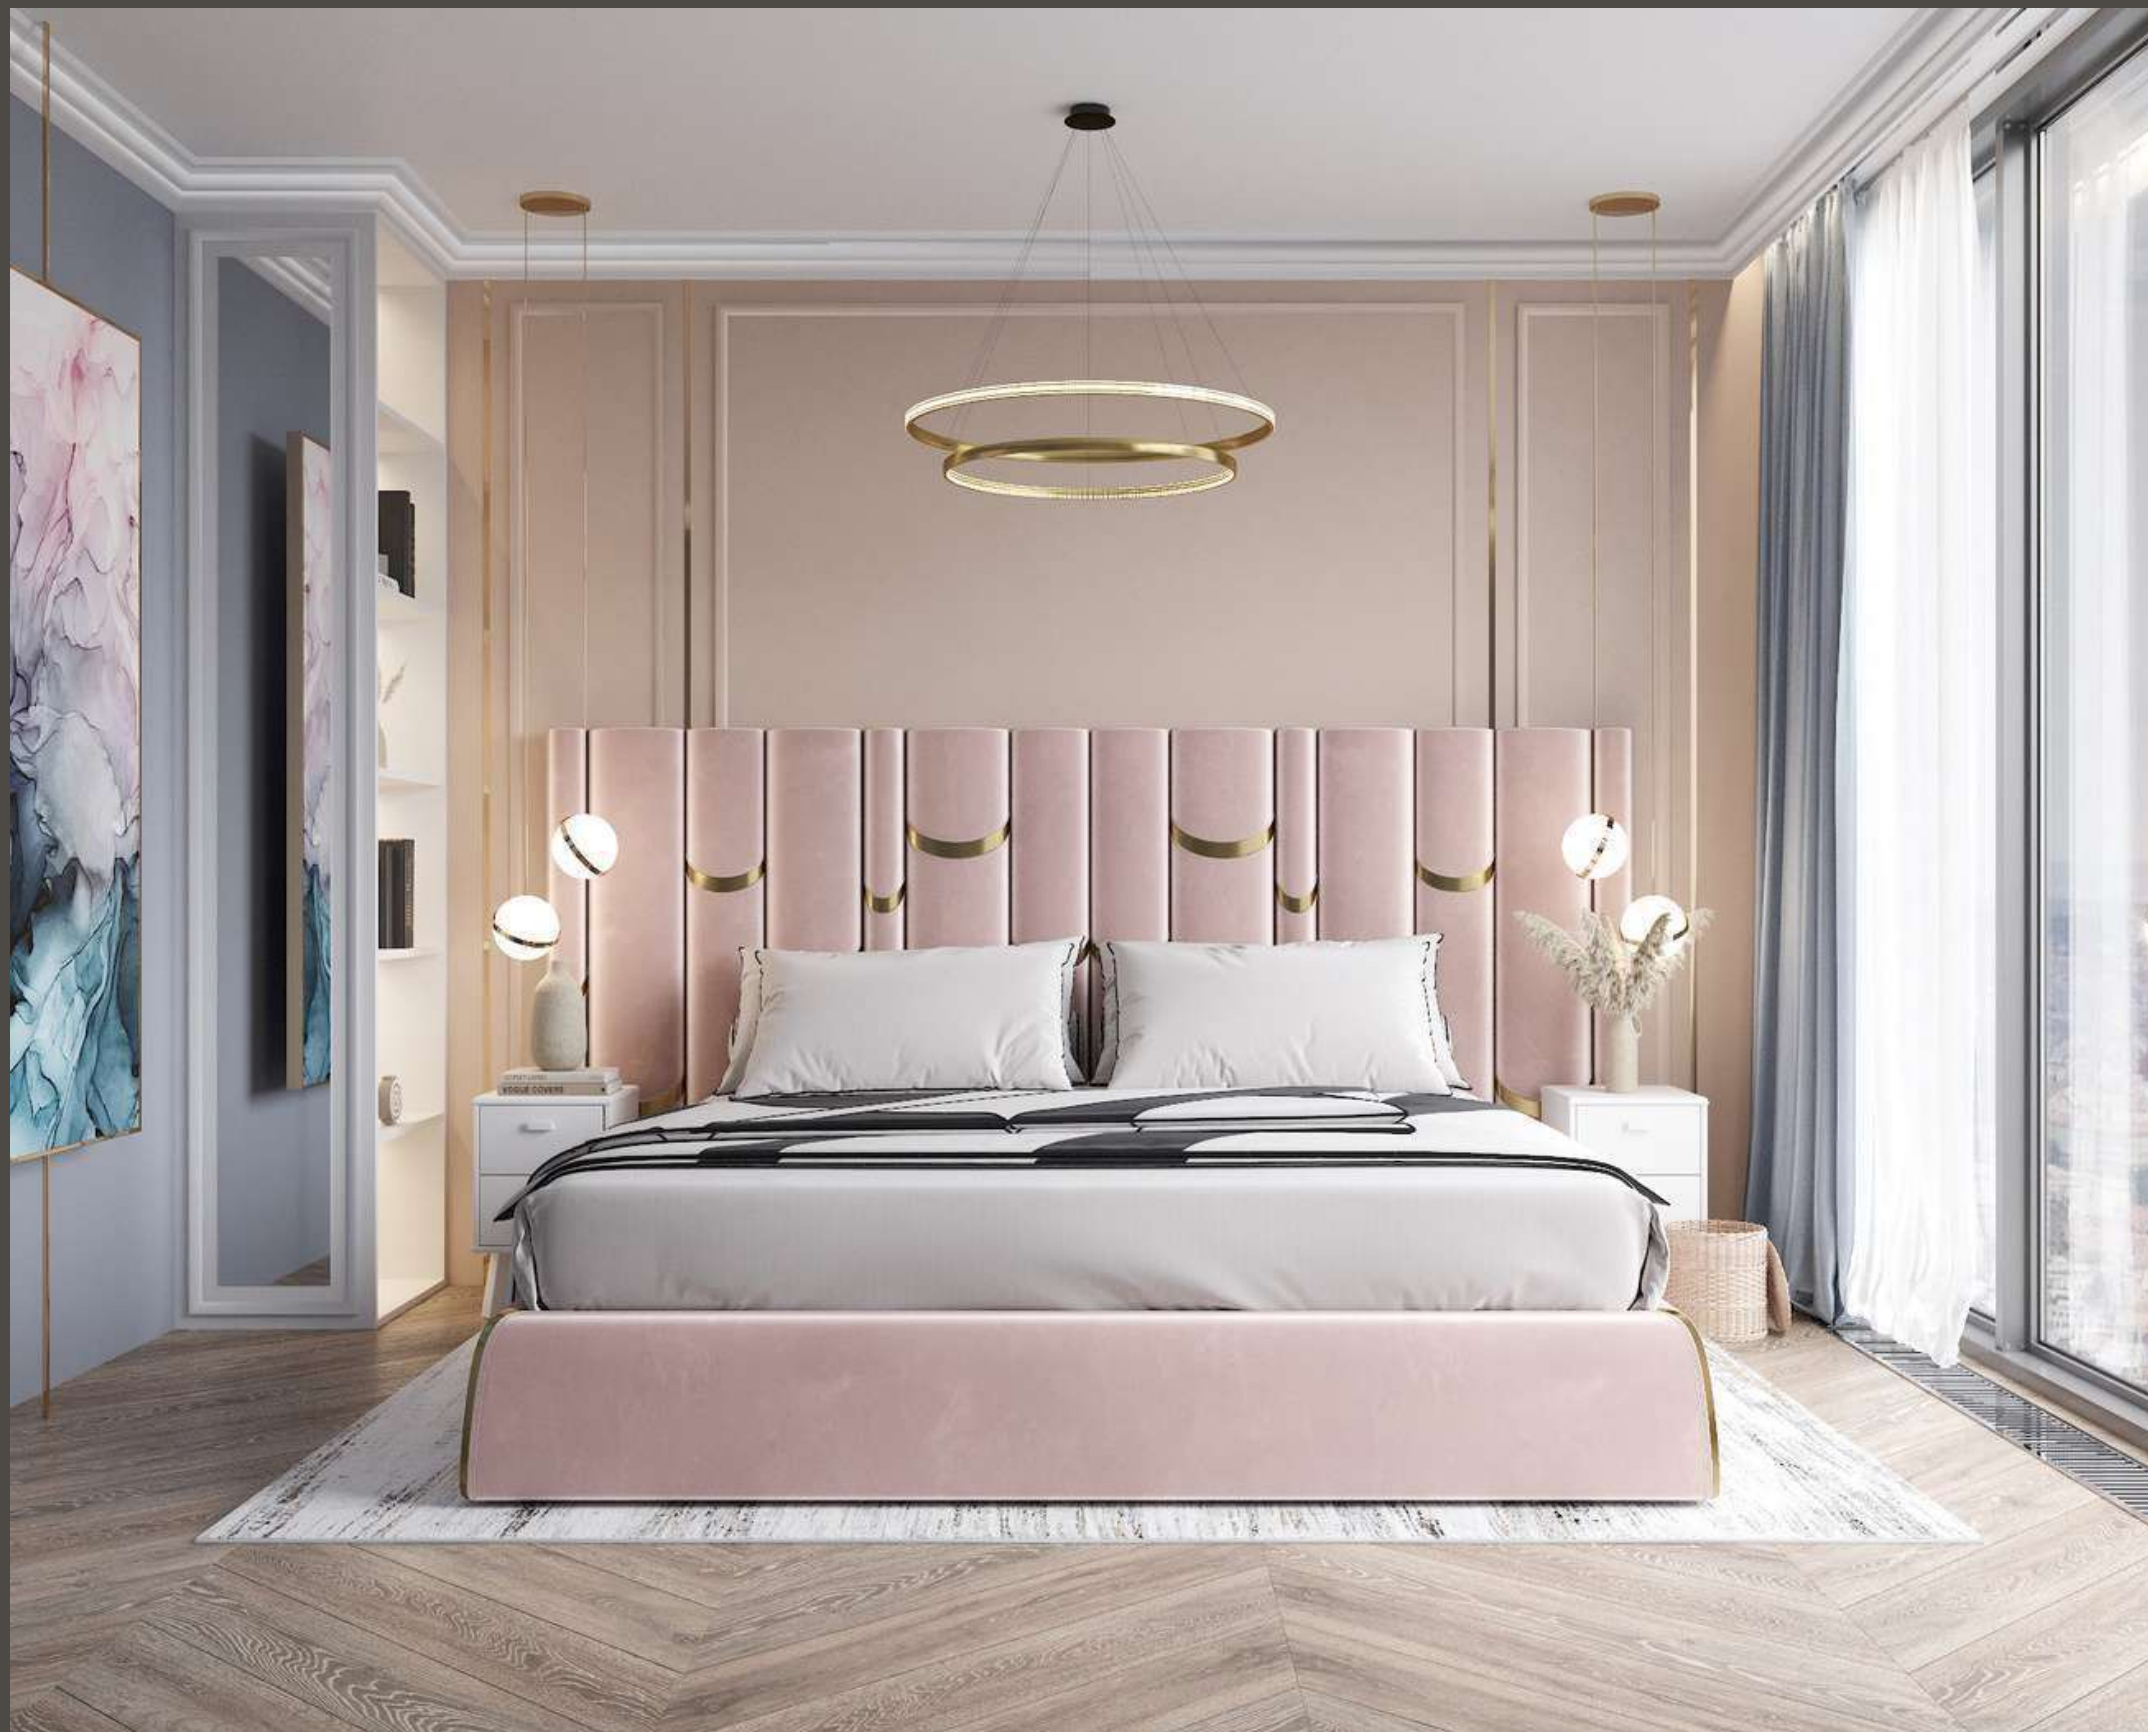

Malli N2

Sänkypaikka pyöristetyillä
kulmilla: 160x200

Päädyn korkeus: 150

Listat 2 cm leveät

Kokoja ja väri vaihtoehtoja
voidaan räätälöidä!