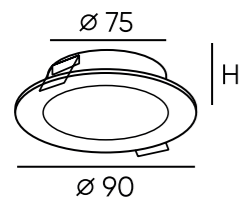

DK/EU-3101-BK