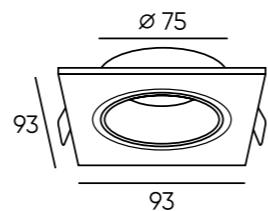

DK/EU-3071-BK