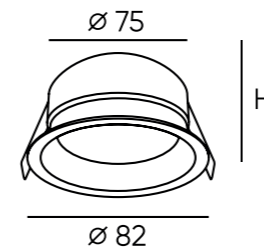

DK/EU-3103-WH