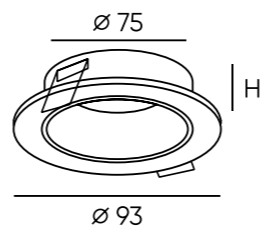

DK/EU-3061-BK